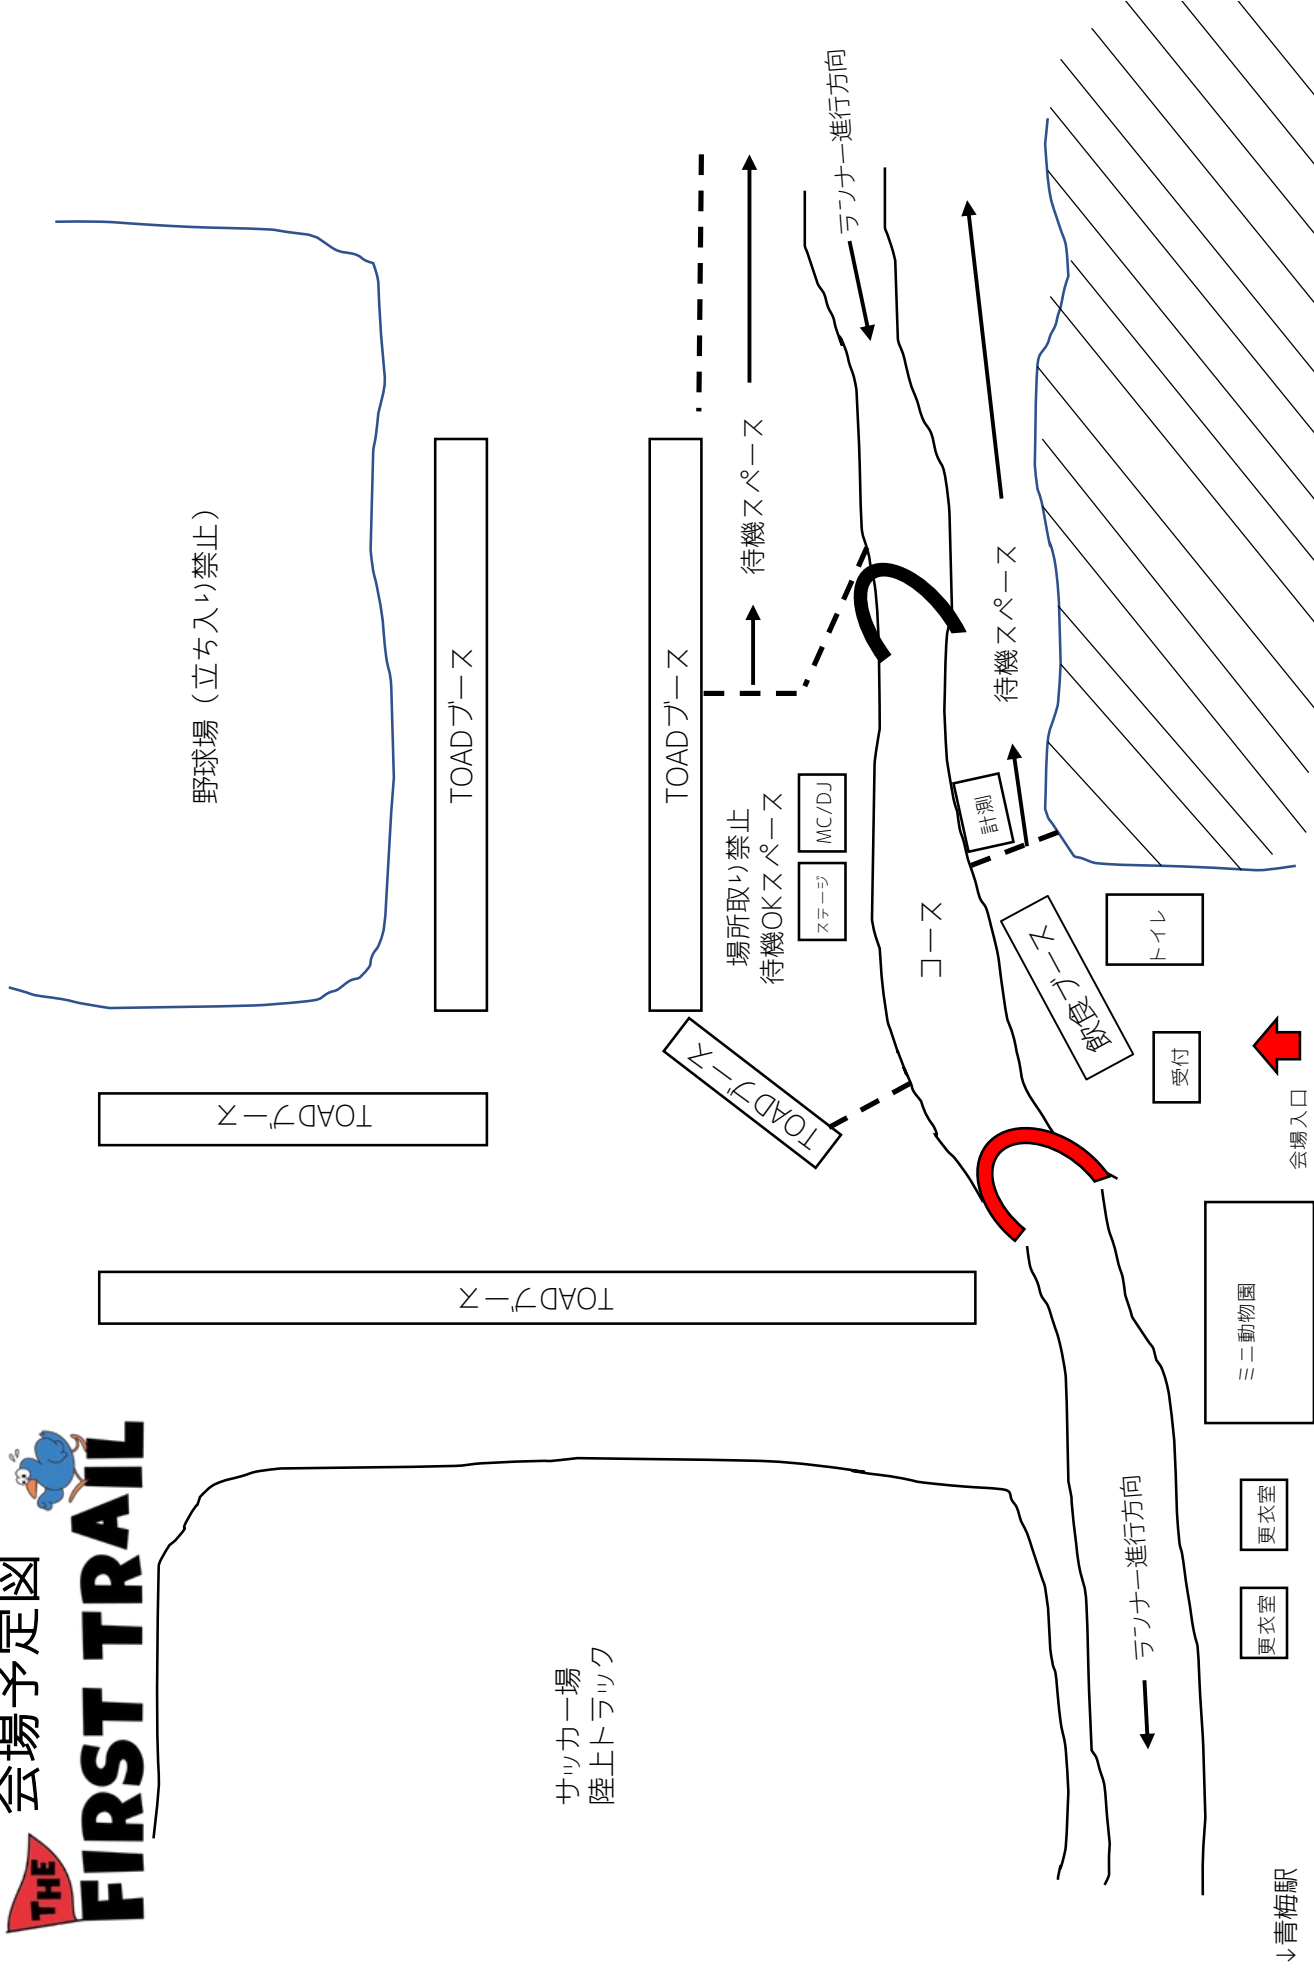

THE **FIRST TRAIL**

会場予定図

↓青梅駅

番号	一緒にご参加の保護者の	ひよこの部（出走するお子さんのお名前）
1	田島純恵	田島一道（いちと）
2	紗江	晴生
3	古川洋高	古川裕樹
4	井上由季	井上紗季
5	根本康行	根本結心
6	金井彩	金井葉胡
7	内藤彩乃	内藤千尋
8	タナガワユキコ	棚川 こりん
9	川瀬奈央、川瀬健太	川瀬結乃
10	矢田夕子	矢田伍
11	川嶋洋平、川嶋淳	川嶋恵斗
12	澤柳匠	澤柳帆高
13	石川 範子	石川 傑
14		大塚奏史（おおつかそうじ）
15	大塚綾史	大塚奏波（おおつかかなは）
16	伊藤美奈子	伊藤至嬉
17	立石弓子	立石倫深
18	イソムラショウタ	磯村雫
19	矢ヶ崎絵美	紬
20	矢ヶ崎絵美	歩
21	松田香織	朱里
22	川島 広太	川島 旭陽
23	歌代陽子	歌代那月
24		岩崎穂乃花
25	佐藤涼平	佐藤立空
26	栗原 奈々	栗原 虹凧
27	花澤弘毅	けいた
28		北堀玲
29	森田 緑	森田 葵羽（あおは）
30	森田 叔雄	森田 結羽（ゆいは）
31	森田 叔雄	森田 雄翔（かずと）
32	田中慎一郎	田中葵音翔（あおと）
33	土田 全 / 土田 まり絵	土田 朝陽（あさひ）